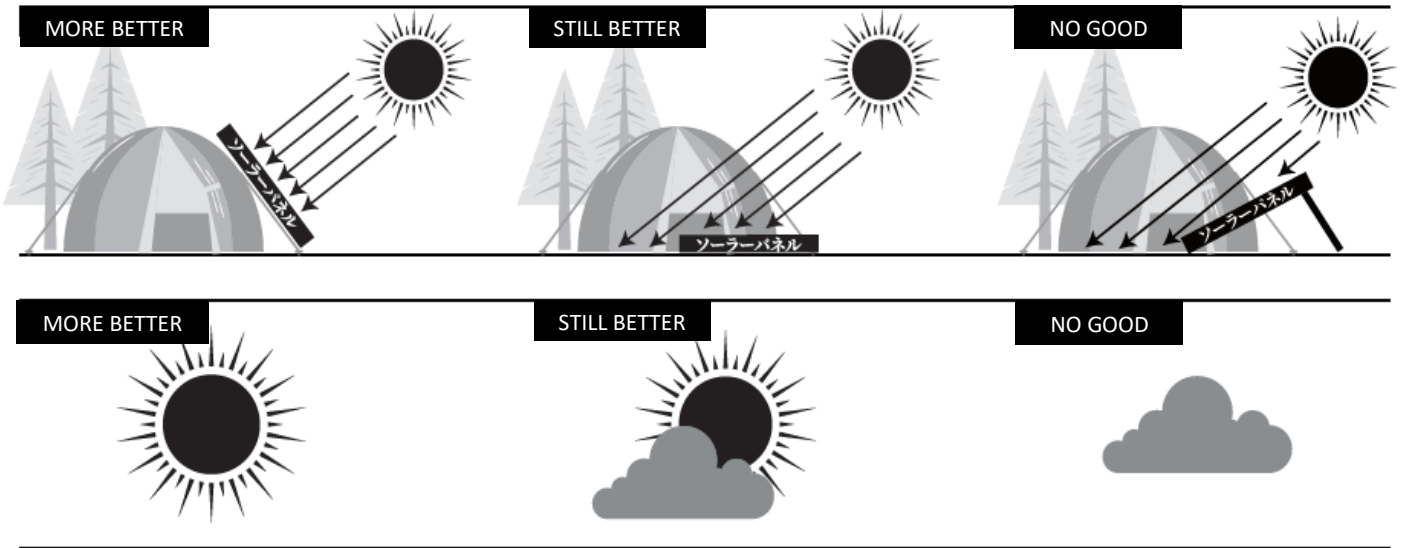

使用例

製品仕様

セル使用
パネルタイプ
最大出力
DC出力
USB-A 3.0ポート
USB-C PDポート
転換効率
重量
サイズ
作動温度

	TOGOPOWER ADVANCE100W	BALDE TSP-120WF	BALDE TSP-200WF
セル使用		単結晶セル	
パネルタイプ		折りたたみ式	
最大出力	100W	120W	200W
DC出力	18V/5.5A	18V/6.6A	18V/11.1A
USB-A 3.0ポート		x1 24W	
USB-C PDポート		x1 45W	
転換効率		21.5~23.5%	
重量	3.8kg	4.6kg	6.9kg
サイズ	605*540*40 mm	370*520*55 mm	580*540*60 mm
作動温度	1212*540*25 mm	1660*520*25 mm	2460*540*25 mm
		-20~65℃