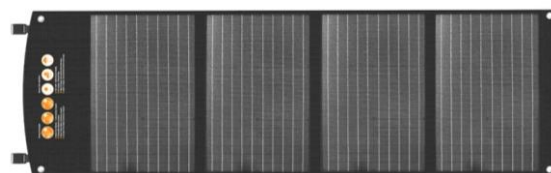

# 折りたたみ式ソーラーパネル Lineup !!

**BALDR**

TSP-200F

**BALDR**

TSP-120F

**TOGO POWER**

ADVANCE 100W