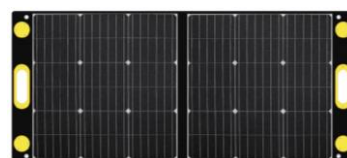

# 折りたたみ式ソーラーパネル Lineup !!

**BALDR**

TSP-200F

**BALDR**

TSP-120F

**TOGO POWER**

ADVANCE 100W