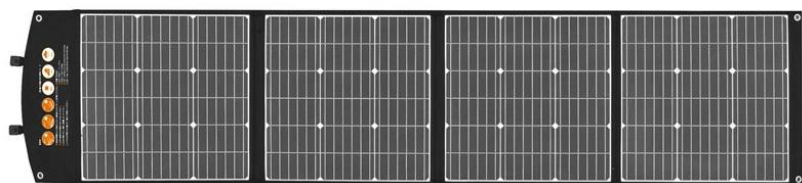

# 折りたたみ式ソーラーパネル Lineup !!

**BALDR**

TSP-200F

**BALDR**

TSP-120F

**TOGO POWER**

ADVANCE 100W