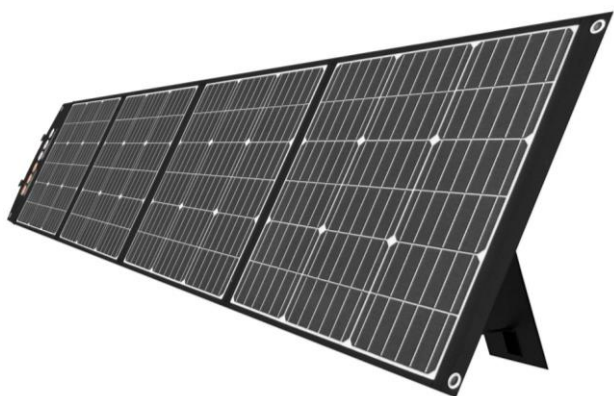

# 折りたたみ式ソーラーパネル Lineup !!

**BALDR**

TSP-200F

**BALDR**

TSP-120F

**TOGO POWER**

ADVANCE 100W